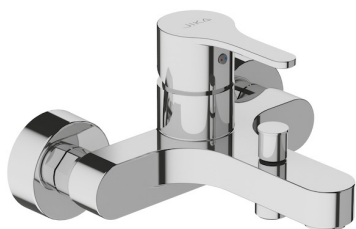

Vaňová nástenná páková batéria bez sprchovej sady, chróm

Miesto použitia: Vaňa
 Prevedenie: Chróm
 Typ inštalácie: Na stenu
 Typ zmiešavacej batérie: Pákové

Technické výkresy

Séria kúpeľňových batérií Mio-N patrí medzi obľúbený rad vďaka elegantným tvarom a jednoduchým pákovým ovládaniam. Vaňová nástenná páková batéria bez sprchovej sady obsahuje spätnú klapku proti nasatiu znečistenej vody späť do pitnej. Keramická kartuša (Ø 40 mm) je vylepšená systémom OptimEco, ktorý uľahčuje ovládanie teploty aj prietoku vody. Perátor je vyrobený zo špeciálneho materiálu proti usadzovaniu vodného kameňa. Vaňovú batériu Mio-N odporúčame kombinovať so sprchovým príslušenstvom série Cubito-N. Na chrómový povrch a kartuše vodovodných batérií sa vzťahuje predĺžená záruka 5 rokov. Na sprchové príslušenstvo Jika sa vzťahuje záruka 2 roky. Vodovodné batérie Mio-N sú kompletované a 100% testované v továrni JIKA v Znojme.