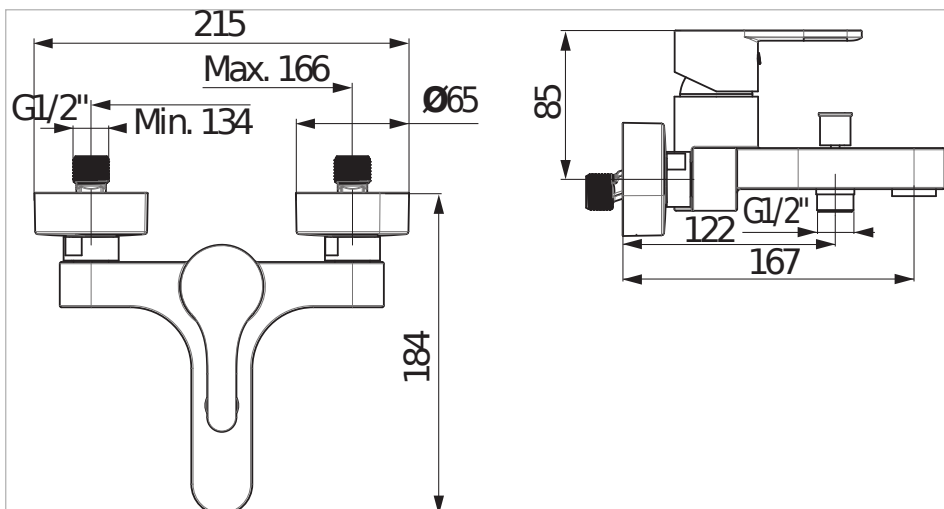

Vaňová nástenná páková batéria bez sprchovej sady, chróm

Miesto použitia: Vaňa
 Prevedenie: Chróm
 Typ inštalácie: Na stenu
 Typ zmiešavacej batérie: Pákové

Technické výkresy

Séria kúpeľňových batérií Mio-N patrí medzi obľúbený rad vďaka elegantným tvarom a jednoduchým pákovým ovládaniam. Vaňová nástenná páková batéria bez sprchovej sady obsahuje spätnú klapku proti nasatiu znečistenej vody späť do pitnej. Keramická kartuša (Ø 40 mm) je vylepšená systémom OptimEco, ktorý uľahčuje ovládanie teploty aj prietoku vody. Perátor je vyrobený zo špeciálneho materiálu proti usadzovaniu vodného kameňa. Vaňovú batériu Mio-N odporúčame kombinovať so sprchovým príslušenstvom série Cubito-N. Na chrómový povrch a kartuše vodovodných batérií sa vzťahuje predĺžená záruka 5 rokov. Na sprchové príslušenstvo Jika sa vzťahuje záruka 2 roky. Vodovodné batérie Mio-N sú kompletované a 100% testované v továrni JIKA v Znojme.