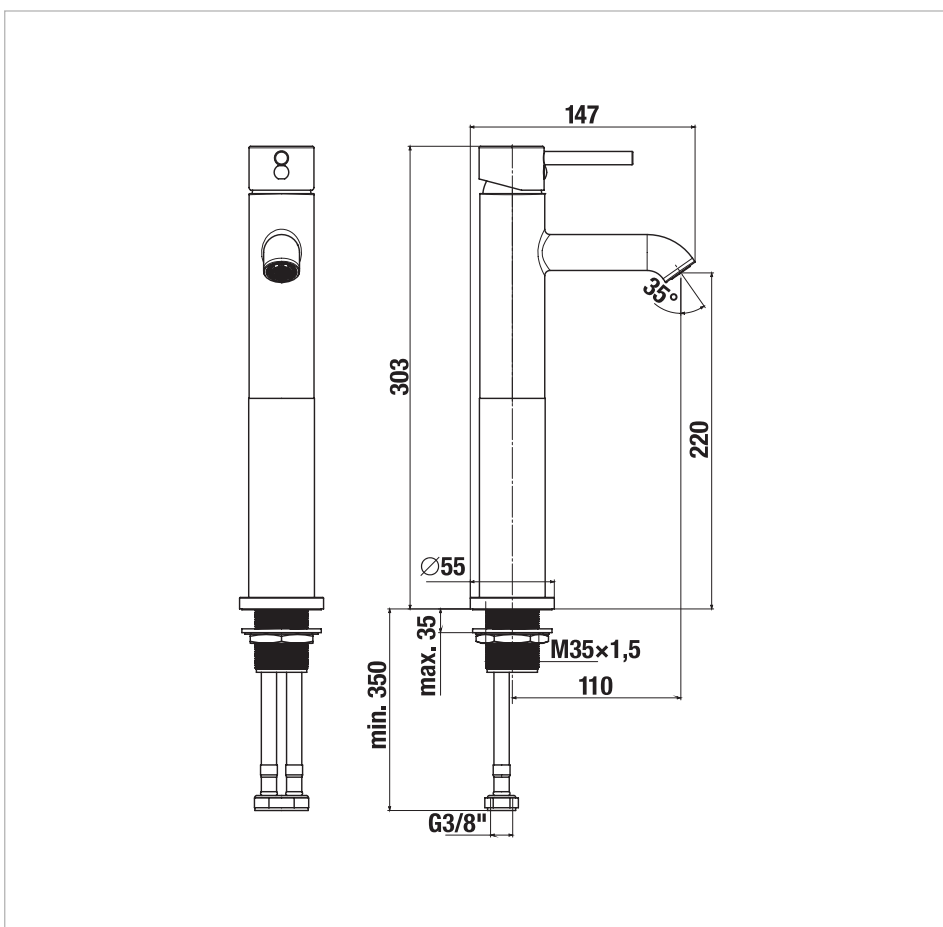

Umývadlová stojanková batéria, výška 220 mm, bez výpustu, Cold Start, chróm

Miesto použitia: Umývadlo
 Prevedenie: Chróm
 Typ inštalácie: Stojančekové
 Typ zmiešavacej batérie: Pákové

Súvisiace produkty

H3747100040001 Sifón, chróm, mosadz

Technické výkresy

Séria kúpeľňových batérií Mio Style patrí medzi obľúbený rad vďaka elegantným tvarom a jednoduchým pákovým ovládaním. Umývadlová stojanková batéria s výškou 220 mm je určená pre umývadlové misy. Obsahuje veľmi kvalitnú keramickú kartušu (Ø 35 mm) a úsporný perlátor Neoperl s prietokom 5l/min. Perlátor je vyrobený zo špeciálneho materiálu proti usadzovaniu vodného kameňa. Ďalšou výhodou vodovodnej batérie sú prepínače tj. klapka proti spätnému nasatiu znečistenej vody a funkcia Cold Start, čo znamená, že otvorením páky batérie v strednej polohe začne prúdiť studená voda. Batéria sa dodáva bez výpustu. Batéria sa dodáva bez výpustu. Odporúčame objednať umývadlový výpusť Click-Clack (H3917100040001) a umývadlový sifón Mio Style G 5/4" x DN32 (H3747100040001). Kúpeľňové batérie a sprchové príslušenstvo Mio je kompletované a 100% testované v továrni JIKA v Znojme (Česká republika).