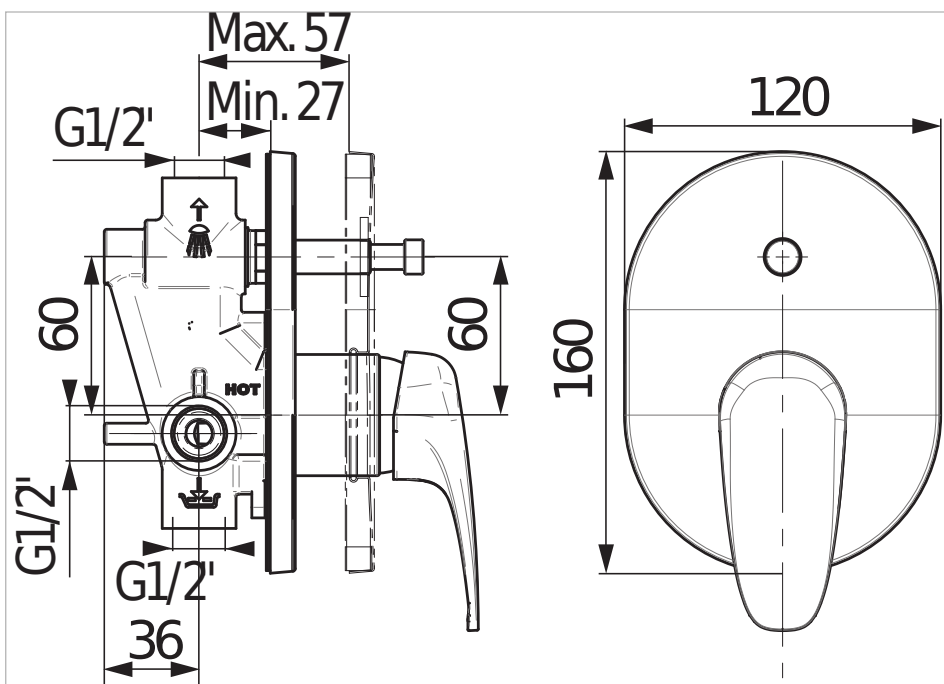

### Vaňová podmietská páková batéria s prepínačom, vr. mosadzného telesa, chróm

Miesto použitia: Vaňa  
 Prevedenie: Chróm  
 Typ inštalácie: Do nábytku  
 Typ zmiešavacej batérie: Pákové  
 Závit vodovodnej prípojky: 1/2"

#### Technické výkresy

Séria kúpeňových batérií elegantných tvarov Deep by JIKA ponúka ucelený rad modelov. Vaňovú podmietskú batériu Deep by JIKA je možné kombinovať so sprchovým príslušenstvom sérií Mio, Rio alebo Cubito-N. Keramická kartuša (Ø 37 mm) je vylepšená systémom EcoDisk, ktorý reguluje množstvo a teplotu miešanej vody a dokáže znížiť teplotu až na polovicu. Na chrómový povrch a keramickú kartušu vodovodných batérií Jika poskytujeme predĺženú záruku 5 rokov. Navyše sú batérie Deep by JIKA kompletne montované a 100% testované v továrni JIKA v Znojme.