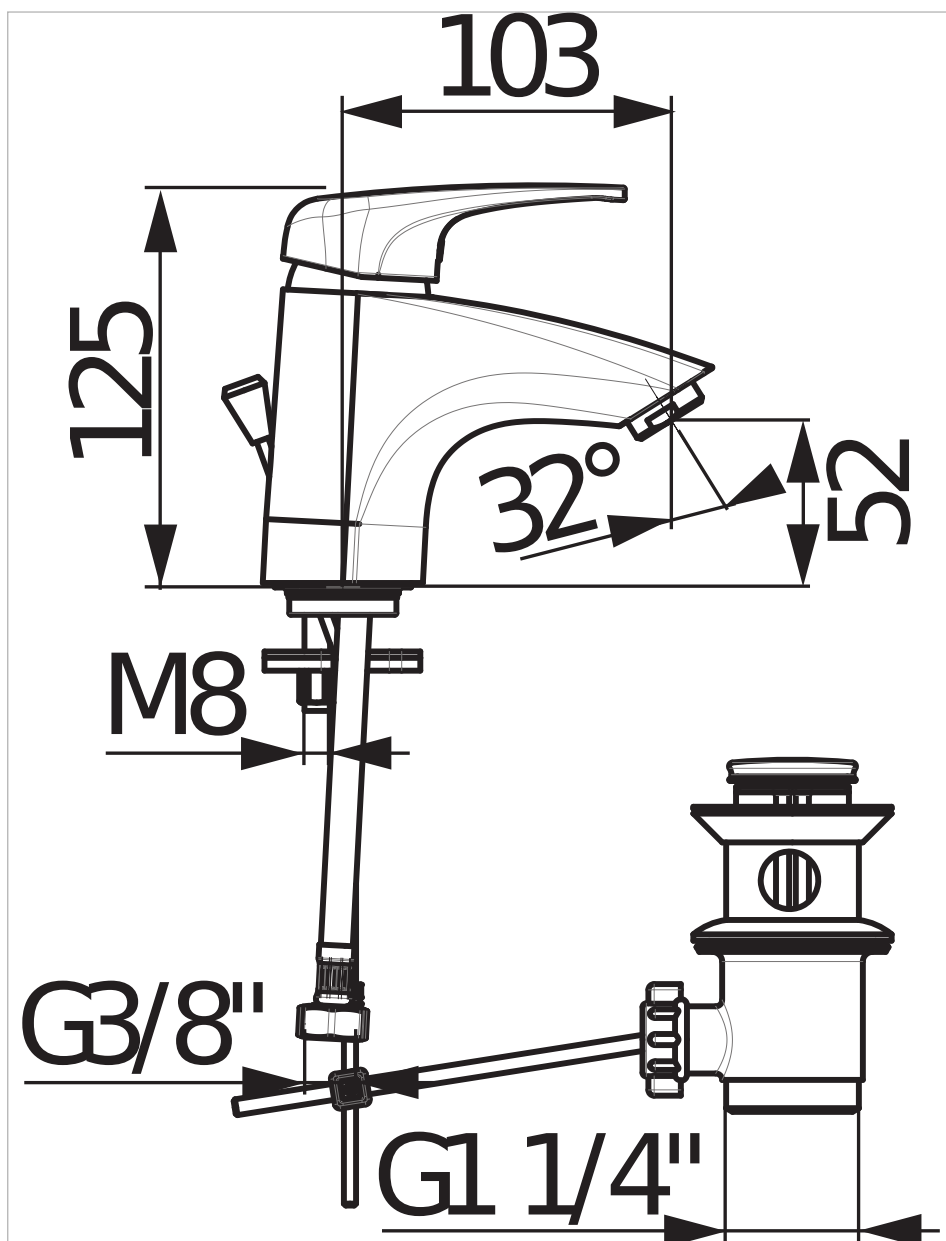

### Umývadlová stojančeková batéria bez automatickej výpuste, výtok 103 mm, chróm

Dĺžka ramienka (mm): 103  
 Miesto použitia: Umývadlo  
 Prevedenie: Chróm  
 Rýchlosť prietoku (l/min - 3 bar): 5,7  
 Typ inštalácie: Stojančekové  
 Typ zmiešavacej batérie: Pákové

#### Technické výkresy

Séria kúpeňových batérií elegantných tvarov Deep by JIKA ponúka ucelený rad modelov. Umývadlová stojančeková batéria bez automatickej výpuste, výtok 103 mm, obsahuje kvalitnú keramickú kartušu (Ø 35 mm) so systémom EcoDisk s prietokom 5,7 l/min, regulujúca množstvo a teplotu miešanej vody, dokáže znížiť spotrebu až na polovicu! Úsporný perlátor značky Neoperl, vyrobený zo špeciálneho materiálu je účinne odolný proti usadzovaniu vodného kameňa. K batérii odporúčame objednať zátku Click-Clack (č. výr.: H3917100040001). Na chrómový povrch batérie a keramickú kartušu sa vzťahuje záruka 5 rokov. Navyše sú batérie Deep by JIKA kompletne montované a 100% testované v továrni JIKA v Znojme.