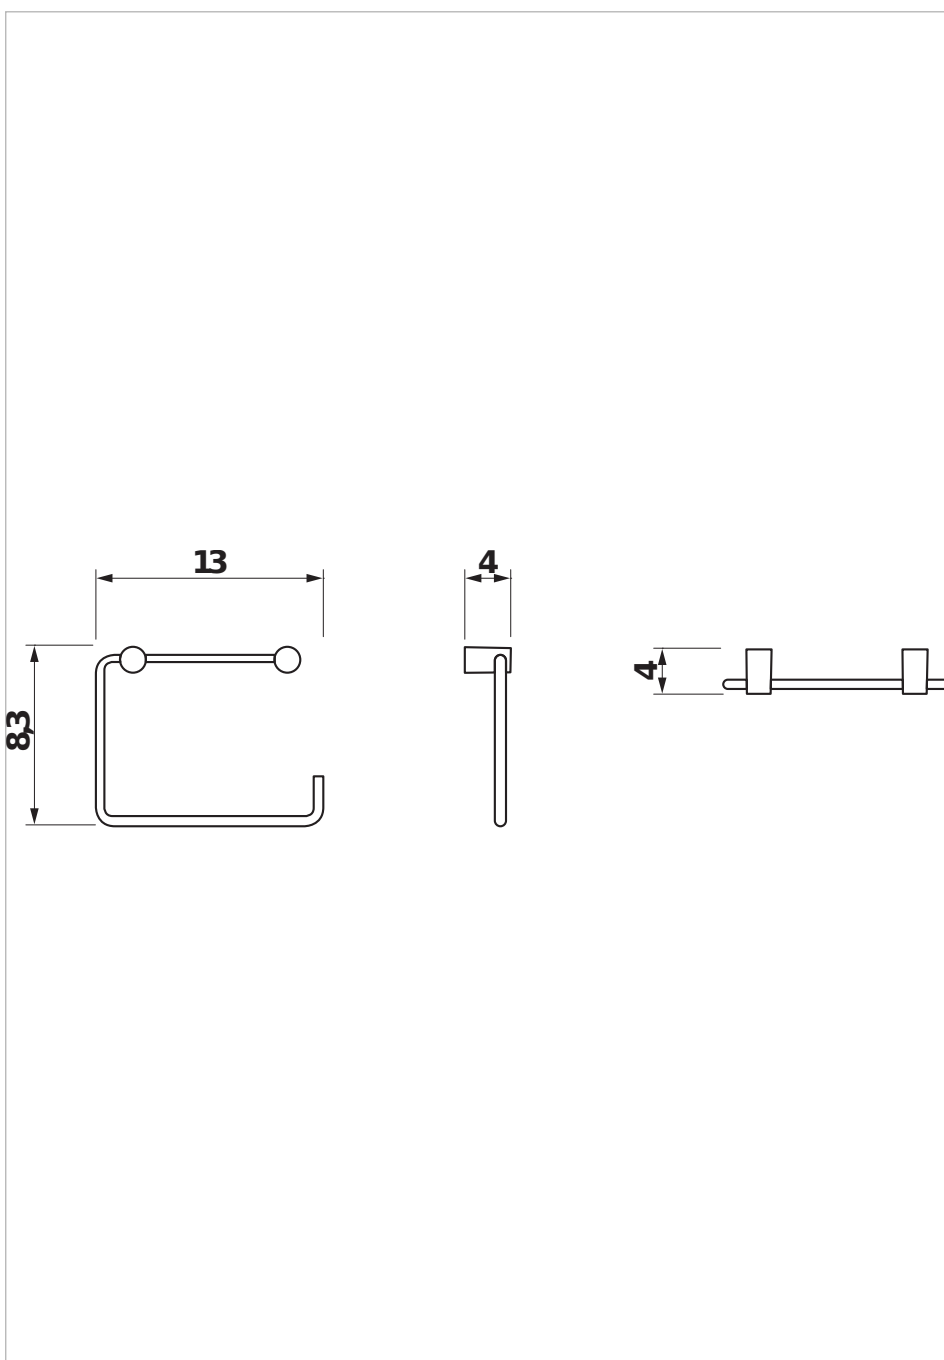

Držiak toaletného papiera, chróm

Rozmery

Dĺžka: 130 mm.

Šírka: 83 mm.

Výška: 40 mm.

Technické výkresy

Za dokonalým vzhľadom kúpeľne stojí správna voľba doplnkov. Doplnky Basic dokreslia elegantný vzhľad kúpeľne a splnia aj náročné požiadavky na údržbu. Chrómované vešiacíky, držiaky a košíčky na mydlo sa vyznačujú čistotou jednoduchých línií s dôrazom na funkčnosť a dlhú životnosť. JIKA garantuje vašu spokojnosť 10-ročnou zárukou.