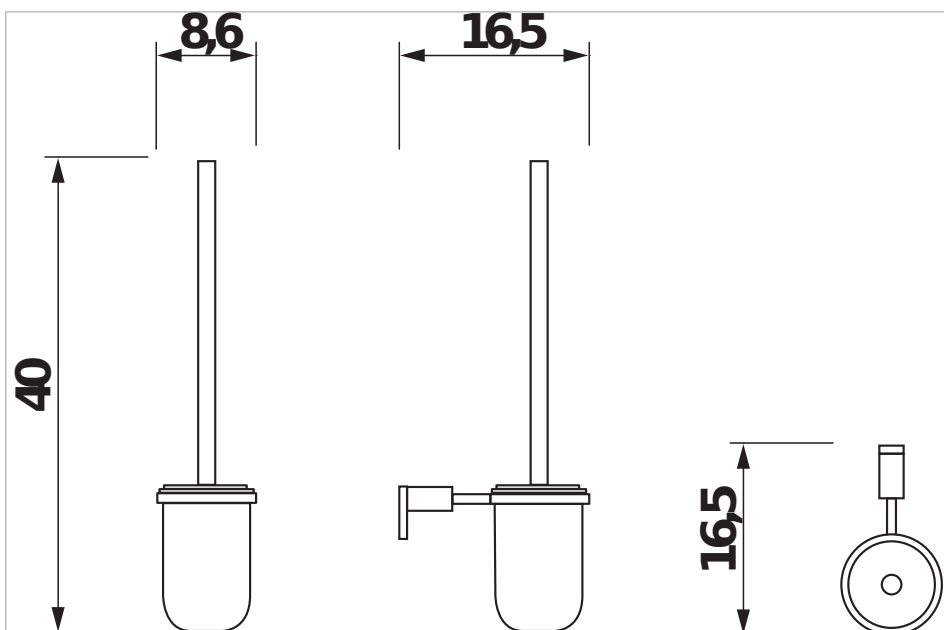

WC súprava, chróm, matné sklo

Rozmery

Dĺžka: 165 mm.

Šírka: 86 mm.

Výška: 400 mm.

Technické výkresy

Za dokonalým vzhľadom kúpeľne stojí správna voľba doplnkov. Doplnky Basic dokreslia elegantný vzhľad kúpeľne a splnia aj náročné požiadavky na údržbu. Chrómované vešiacíky, držiaky a košíčky na mydlo sa vyznačujú čistotou jednoduchých línií s dôrazom na funkčnosť a dlhú životnosť. JIKA garantuje vašu spokojnosť 10-ročnou zárukou.