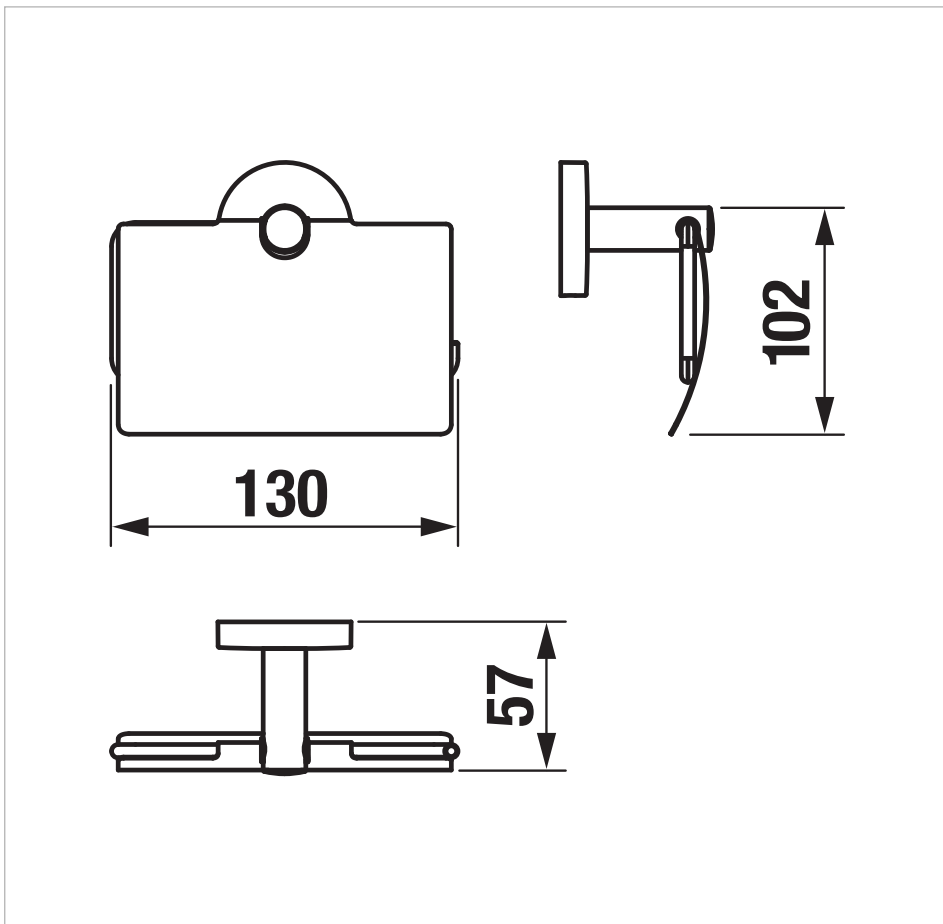

Držiak toaletného papiera s krytom, čierny mat

Povrchová úprava: Čierna
S krytom
Typ inštalácie: Závesné

Farby a vyhotovenie

H3842F27160001 Čierna matná

Technické výkresy

Za dokonalým vzhľadom kúpeľne stojí správna voľba doplnkov. Sériu Mio Style patrí medzi obľúbený rad vďaka elegantným tvarom. Výhodou nového moderného farebného prevedenia je zamatovo hebký úplne jednotný povrch, ktorý je vysoko odolný proti poškrabaniu. Kúpeľné doplnky Mio Style sa vyznačujú čistotou jednoduchých línií s dôrazom na funkčnosť a dlhú životnosť. JIKA garantuje vašu spokojnosť 10-ročnou zárukou.