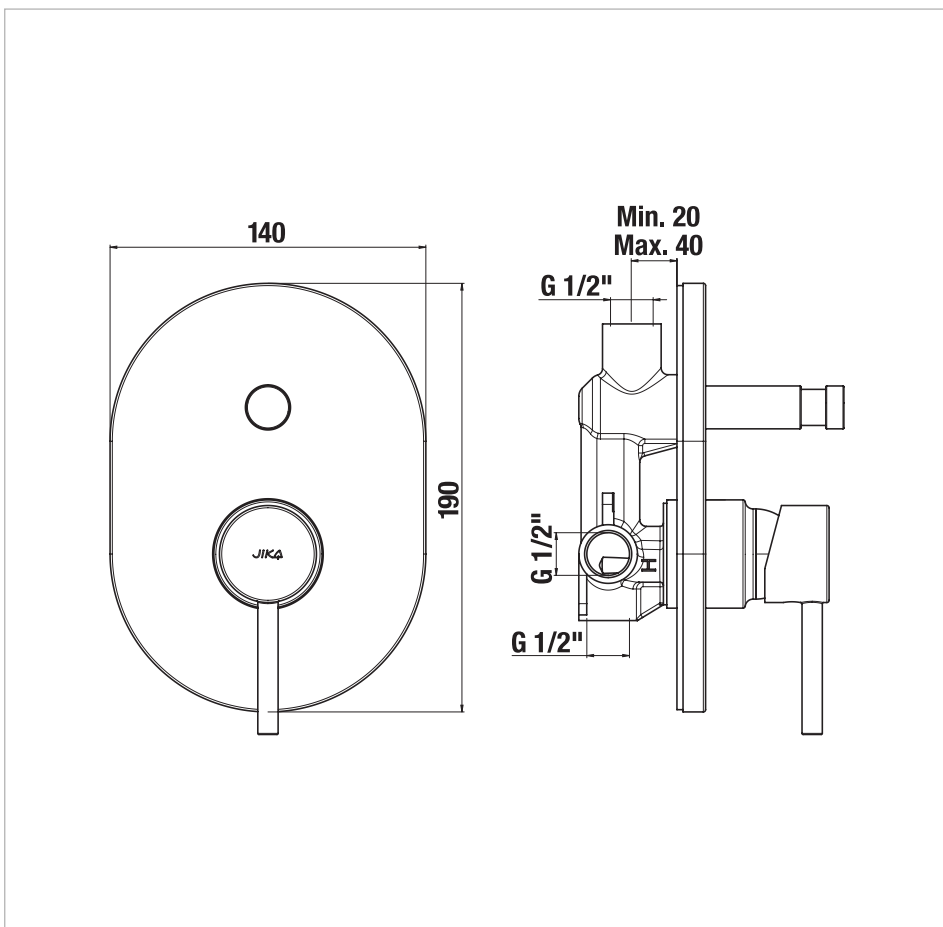

### Vaňová podmietská páková batéria s prepínačom, vr. mosadzného telesa, čierny mat

Miesto použitia: Vaňa  
 Typ inštalácie: Do nábytku  
 Typ zmiešavacej batérie: Pákové

#### Technické výkresy

Séria kúpeľňových batérií Mio Style patrí medzi obľúbený rad vďaka elegantným tvarom a jednoduchým pákovým ovládaním. Vaňovo-sprchová podmietská batéria v novom farebnom prevedení čierny mat, ktorého výhodou je zamatovo hebký úplne jednotný povrch, ktorý je vysoko odolný proti poškrábaniu, obsahuje mosadzné teleso s vrchnou sadou a veľmi kvalitnú keramickú kartušu (Ø 35 mm) a úsporný perlátor Neoperl s prietokom 5l/min. Perlátor je vyrobený zo špeciálneho materiálu proti usadzovaniu vodného kameňa. Ďalšou výhodou vodovodnej batérie sú prepínače tj. klapka proti spätnému nasatiu znečistenej vody. Batéria sa dodáva bez sprchového príslušenstva. Kúpeľňové batérie a sprchové príslušenstvo Mio je kompletované a 100% testované v továrni JIKA v Znojme (Česká republika).